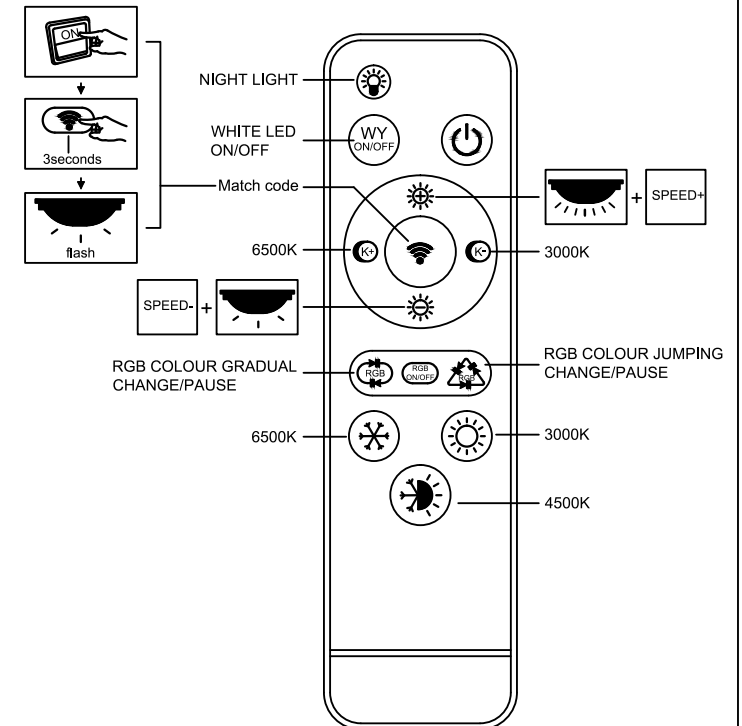

Battery: 2 x AAA 1.5V

incl.

GLOBO Handels GmbH
 Gewerbestr. 3
 A-9184 Sankt Peter
 www.globo-lighting.com